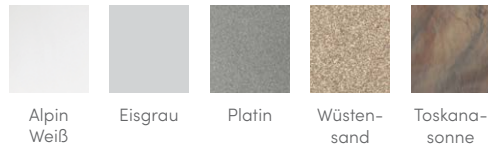

Größe
203 × 203 × 84 cm

Wasserpflege
FreshWater®-Salzsystem optional

LIMELIGHT® KOLLEKTION BEAM™

WANNENFARBEN*

AUSSENVERKLEIDUNG*

FARBEN DER ABDECKUNG

POLYESTER

Sturm-grau