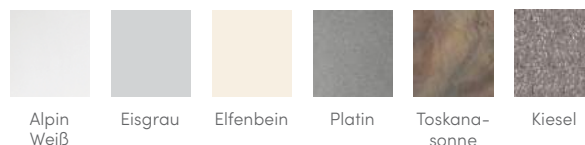

PRODIGY™

WANNENFARBEN

AUSSENVERKLEIDUNG

FARBEN DER ABDECKUNG

FARBOPTIONEN FÜR VERKLEIDUNG UND WANNE

Außenverkleidung	Java	Lava	Blackwood	Leinen	Gebürstetes Nickel
Wannenfarben	Alpin Weiß Eisgrau Elfenbein Toskanasonne Kiesel	Alpin Weiß Eisgrau Platin Toskanasonne Kiesel	Alpin Weiß Eisgrau Platin	Alpin Weiß Elfenbein Toskanasonne Kiesel	Alpin Weiß Eisgrau Platin