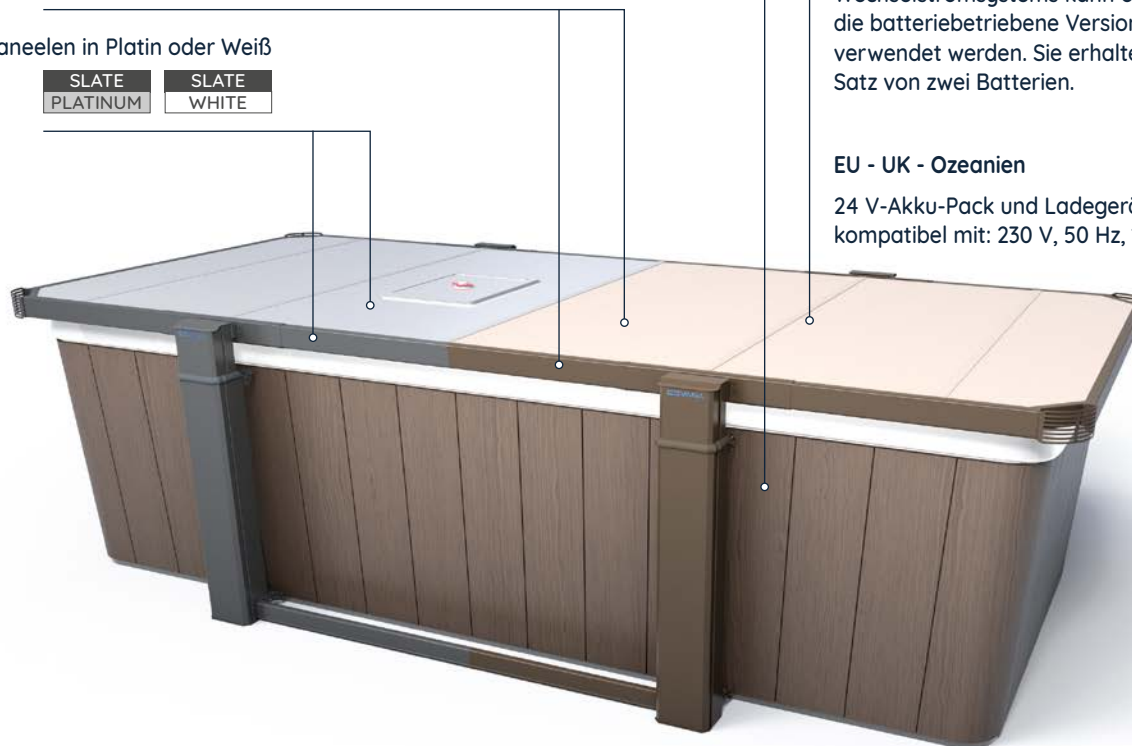

**DER SCHNELLSTE WEG
ZU IHREM WORKOUT**

**TRAINING
IM SCHATTEN**

**VOLLAUTOMATISCH
MIT EINER SCHLÜSSELDREHUNG**

FARBAUSWAHL

Wählen Sie aus den folgenden Optionen
Ihre passende Abdeckung:

Mocha mit Paneelen in Latte oder Weiß

Schiefer mit Paneelen in Platin oder Weiß

KOMPATIBLE POOLS

Die meisten Pools mit einer ebenen
Oberfläche von 237 cm x max. 610 cm

STROMVERSORGUNG

Nordamerika

Wechselstromsystem kompatibel mit:
120 V, 60 Hz, 6 A

Anstelle des Standard-
Wechselstromsystems kann optional
die batteriebetriebene Version
verwendet werden. Sie erhalten einen
Satz von zwei Batterien.

EU - UK - Ozeanien

24 V-Akku-Pack und Ladegerät
kompatibel mit: 230 V, 50 Hz, 10 A

(Die Farben in den Darstellungen können von den tatsächlichen Farben abweichen.)