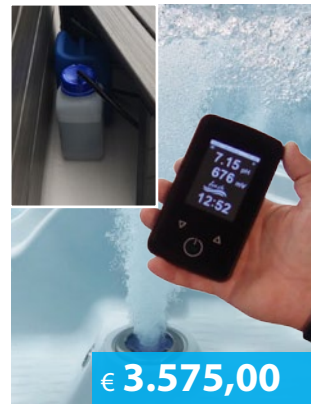

** **Inklusiv Ausstattung Premium Serie:** Wasserfall (außer APTOS™ Premier), Multicolor LED-Beleuchtung, Außenbeleuchtung, integriertes Eisfach mit Deckel, Heizung, Pumpe, Filter, Isolierabdeckung. **Inklusiv Ausstattung Sport Serie:** Wasserfall (außer MINI™), abnehmbares Getränketafelt (nur Mini), Multicolor LED-Beleuchtung, integriertes Eisfach mit Deckel (MONTEREY™, EXCURSION™, AZURE™), Heizung, Pumpe, Filter, Isolierabdeckung

freshwater™

Salzsystem

- für Highlife und Limelight Modelle ab 2019

ab € 540,00

Wasserpflege Ozonsystem

ab € 449,00

Dosieranlage für HotSpring® Whirlpools

- für Highlife und Limelight Modelle
- automatische Prüfung und Zugabe von Pflegemitteln
- Anzeige der Werte auf dem Funk-Display
- mit induktiver Ladestation