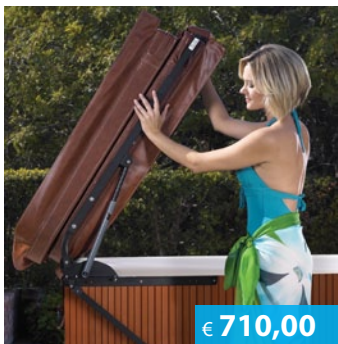

€ 3.575,00

UpRite™-Abdeckungslift

- ideal bei geringsten Platzverhältnissen
- der Clou: zusätzlicher Sichtschutz
- 18 cm Freiraum genügt

€ 710,00

CoverCradle™-Abdeckungslift

- zwei pneumatische Gasdruckfedern machen das Abdecken zum Kinderspiel
- erforderlicher Platzbedarf: 61 cm