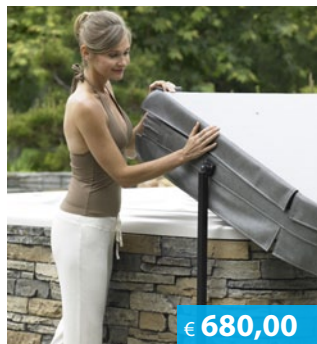

CoverCradle™-Abdeckungslift

- zwei pneumatische Gasdruckfedern machen das Abdecken zum Kinderspiel
- erforderlicher Platzbedarf: 61 cm