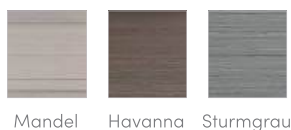

Größe
183 × 183 × 74 cm

Wasserpflege

Ozonator (optional)

HOT SPOT® KOLLEKTION

TX

WANNENFARBEN*

VERKLEIDUNGSFARBEN*

ABDECKUNGSFARBEN*