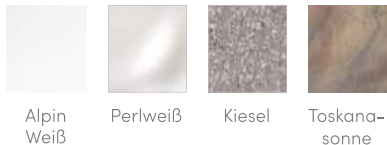

Größe
183 × 183 × 74 cm

Wasserpflege

Ozonator (optional)

HOT SPOT® KOLLEKTION

TX

WANNENFARBEN*

VERKLEIDUNGSFARBEN*

ABDECKUNGSFARBEN*