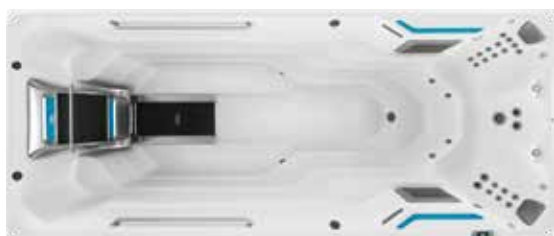

ENDLESS POOLS® FITNESS SYSTEME
2023 KOLLEKTION

E500 (458 L x 226 B x 147 H cm)

E550 (458 L x 239 B x 147 H cm)

E700 (518 L x 226 B x 147 H cm)

E2000 (610 L x 226 B x 147 H cm)

Sie haben ein erstklassiges Wassererlebnis verdient.

Beim Schwimmen in der Gegenströmung erleben Sie durch den konstanten, gleichmäßigen Wasserstrom ein Schwimmgefühl wie im offenen Gewässer.

Genießen Sie ein effektives Lauf- oder Gehtraining mit Wasserwiderstand, während der Wasserauftrieb Gelenke und Muskeln schont.

i Abbildung mit optionalem Unterwasser-Laufband

WANNEN- UND VERKLEIDUNGSFARBEN

Wanne
Alpin-Weiß

Wanne
Eis-Grau

Verkleidung
Mokka

Verkleidung
Grau

X500 (457 L x 226 B x 127 H cm)

X2000 (610 L x 226 B x 147 H cm)

Genießen Sie ein Schwimmerlebnis, das Ihnen kein anderer „Swim Spa“ bieten kann. Drei runde Schwimmdüsen (oben) erzeugen Widerstand und der River Jet (unten) sorgt für den Auftrieb. Alle Düsen arbeiten mit dem Boost-Effekt, wodurch mehr Wasser angesaugt und das Durchlaufvolumen deutlich erhöht wird. Mit zwei Umlenkventilen lässt sich das Strömungstempo für Ihre Schwimm- und Workout-Übungen flexibel steuern.