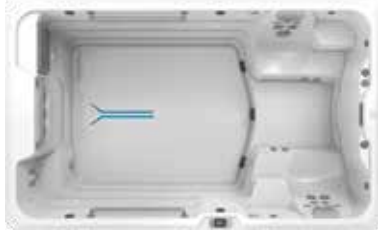

R200 (366 L x 226 B x 127 H cm)