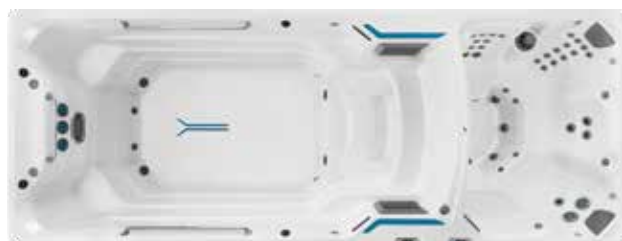

i Abbildung mit optionalem Unterwasser-Laufband

WANNEN- UND VERKLEIDUNGSFARBEN

Wanne
Alpin-Weiß

Wanne
Eis-Grau

Verkleidung
Mokka

Verkleidung
Grau

X500 (457 L x 226 B x 127 H cm)

X2000 (610 L x 226 B x 147 H cm)

WANNEN- UND VERKLEIDUNGSFARBEN

Wanne
Alpin-Weiß

Wanne
Eis-Grau

Verkleidung
Mokka

Verkleidung
Grau

Ein Training, das zu Ihrem Lebensstil passt.

Spüren Sie den Widerstand des Wassers – bei jedem Trainingsprogramm und zu jeder Tageszeit.

Genießen Sie ein Schwimmerlebnis, das Ihnen kein anderer „Swim Spa“ bieten kann. Drei runde Schwimmdüsen (oben) erzeugen Widerstand und der River Jet (unten) sorgt für den Auftrieb. Alle Düsen arbeiten mit dem Boost-Effekt, wodurch mehr Wasser angesaugt und das Durchlaufvolumen deutlich erhöht wird. Mit zwei Umlenkventilen lässt sich das Strömungstempo für Ihre Schwimm- und Workout-Übungen flexibel steuern.