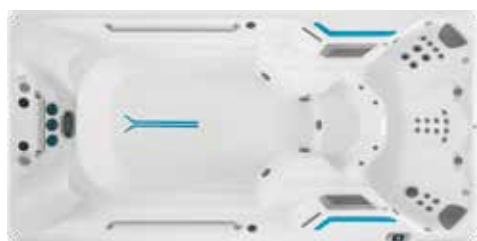

i Abbildung mit optionalem Unterwasser-Laufband

WANNEN- UND VERKLEIDUNGSFARBEN

Wanne
Alpin-Weiß

Wanne
Eis-Grau

Verkleidung
Mokka

Verkleidung
Grau

X500 (457 L x 226 B x 127 H cm)

X2000 (610 L x 226 B x 147 H cm)

WANNEN- UND VERKLEIDUNGSFARBEN

Wanne
Alpin-Weiß

Wanne
Eis-Grau

Verkleidung
Mokka

Verkleidung
Grau

Ein Training, das zu Ihrem Lebensstil passt.

Spüren Sie den Widerstand des Wassers – bei jedem Trainingsprogramm und zu jeder Tageszeit.

Genießen Sie ein Schwimmerlebnis, das Ihnen kein anderer „Swim Spa“ bieten kann. Drei runde Schwimmdüsen (oben) erzeugen Widerstand und der River Jet (unten) sorgt für den Auftrieb. Alle Düsen arbeiten mit dem Boost-Effekt, wodurch mehr Wasser angesaugt und das Durchlaufvolumen deutlich erhöht wird. Mit zwei Umlenkventilen lässt sich das Strömungstempo für Ihre Schwimm- und Workout-Übungen flexibel steuern.